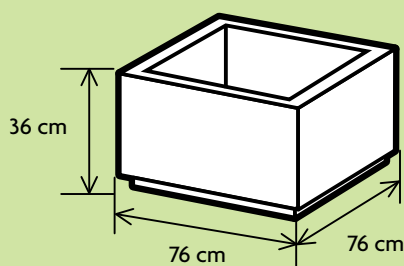

JARDINIÈRE MODULE 76 L'AUMUSSE®

Utilisation

- Avec l'apparence de la pierre, cette jardinière aux dimensions réduites, agrmente les piscines, les hôtels, les pavillons, les halls d'accueil, les terrasses.
- Contenance : 143 litres.

Particularités

- Réserve d'eau en périphérie.
- Bords chanfreinés.
- Douille de levage.

Manutention et pose

AGREMENT DES ESPACES

Parement ou coloris	Unité de vente	Poids par pièce
Zénith S	Pièce	240 kg
Meursault S		